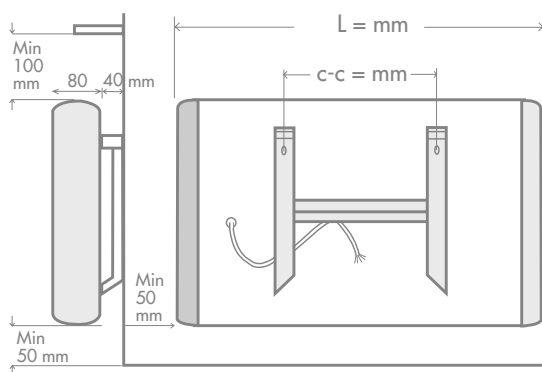

Roundline levereras med löst väggfäste och mall för uppfästning. Kopplingsdosa medföljer ej.
Radiatorns djup: 120 mm inkl väggfäste

MATERIAL- KONSTRUKTION

Roundline badrum är av konvektortyp. Värmen fördelas jämnt över radiatorns yta. Roundline är tillverkad av förzinkad förlackerad vit plåt och försedd med gavlar i ett icke brännbart material. Skyddsklass II. Kapsling IP 44.