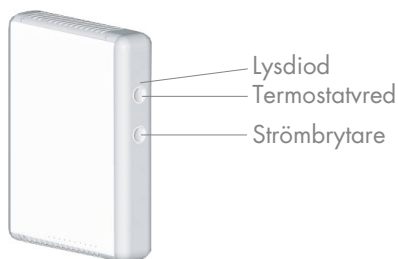

LITEN OCH EFFEKTIV

Roundline badrum är marknadens smalaste badrumsradiator. Det innebär att den är lätt att placera även i mycket trånga våt-utrymmen. Radiatorn är lågtempererad och har låg yttemperatur.

Liksom övriga Roundlineradiatorer ger Roundline badrum en jämn och behaglig värme.

- Termostattyp: Elektronisk

FUNKTIONER

Radiatorn fälls fram genom att trycka ihop de båda fjäderspärarna samtidigt.

MONTERING

Roundline levereras med löst väggfäste och mall för uppfästning. Kopplingsdosa medföljer ej.
Radiatorns djup: 120 mm inkl väggfäste

MATERIAL- KONSTRUKTION

Roundline badrum är av konvektortyp. Värmen fördelas jämnt över radiatorns yta. Roundline är tillverkad av förzinkad förlackerad vit plåt och försedd med gavlar i ett icke brännbart material. Skyddsklass II. Kapsling IP 44.