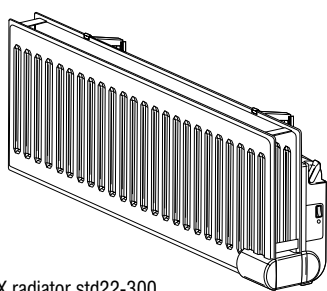

PAX Oljefyllda elradiatorer

Tekniska uppgifter.

SEG Nr
RSK Nr

Transp.
förp.

PAX
Art nr

EAN kod

PAX radiator std22-300