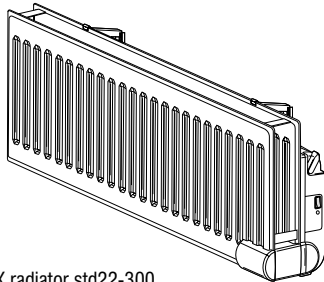

PAX 3000- standardutförande

PAX radiator std11-300

PAX radiator std22-300

Tekniska uppgifter.	SEG Nr RSK Nr	Transp. förp.	PAX Art nr	EAN kod
PAX Radiator std 11-304 / 230 Höjd: 300, Längd: 400 230 V, 200 W	85 577 01	1	6270-1	 7 391477 627016
PAX Radiator std 11-308 / 230 Höjd: 300, Längd: 800 230 V, 500 W	85 577 02	1	6270-2	 7 391477 627023
PAX Radiator std 11-308 / 400 Höjd: 300, Längd: 800 400 V, 500 W	85 577 03	1	6270-3	 7 391477 627030
PAX Radiator std 11-312 / 230 Höjd: 300, Längd: 1200 230 V, 800 W	85 577 04	1	6270-4	 7 391477 627047
PAX Radiator std 11-312 / 400 Höjd: 300, Längd: 1200 400 V, 800 W	85 577 05	1	6270-5	 7 391477 627054
PAX Radiator std 11-316 / 230 Höjd: 300, Längd: 1600 230 V, 1000 W	85 577 06	1	6270-6	 7 391477 627061
PAX Radiator std 11-316 / 400 Höjd: 300, Längd: 1600 400 V, 1000 W	85 577 07	1	6270-7	 7 391477 627078
PAX Radiator std 22-304 / 230 Höjd: 300, Längd: 400 230 V, 500 W	85 577 08	1	6270-8	 7 391477 627085
PAX Radiator std 22-304 / 400 Höjd: 300, Längd: 400 400 V, 500 W	85 577 09	1	6270-9	 7 391477 627092
PAX Radiator std 22-308 / 230 Höjd: 300, Längd: 800 230 V, 800 W	85 577 10	1	6271-0	 7 391477 627108
PAX Radiator std 22-308 / 400 Höjd: 300, Längd: 800 400 V, 800 W	85 577 11	1	6271-1	 7 391477 627115
PAX Radiator std 22-310 / 230 Höjd: 300, Längd: 1000 230 V, 1000 W	85 577 12	1	6271-2	 7 391477 627122
PAX Radiator std 22-310 / 400 Höjd: 300, Längd: 1000 400 V, 1000 W	85 577 13	1	6271-3	 7 391477 627139
PAX Radiator std 22-312 / 230 Höjd: 300, Längd: 1200 230 V, 1200 W	85 577 14	1	6271-4	 7 391477 627146
PAX Radiator std 22-312 / 400 Höjd: 300, Längd: 1200 400 V, 1200 W	85 577 15	1	6271-5	 7 391477 627153