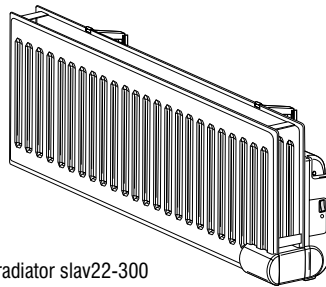

PAX 3000- slavutförande

PAX radiator slav11-300

PAX radiator slav22-300

Tekniska uppgifter.	SEG Nr RSK Nr	Transp. förp.	PAX Art nr	EAN kod
PAX Radiator slav 11-304 / 230 Höjd: 300, Längd: 400 230 V, 200 W	85 577 77	1	6277-7	 7 391477 627771
PAX Radiator slav 11-308 / 230 Höjd: 300, Längd: 800 230 V, 500 W	85 577 78	1	6277-8	 7 391477 627788
PAX Radiator slav 11-308 / 400 Höjd: 300, Längd: 800 400 V, 500 W	85 577 79	1	6277-9	 7 391477 627795
PAX Radiator slav 11-312 / 230 Höjd: 300, Längd: 1200 230 V, 800 W	85 577 80	1	6278-0	 7 391477 627801
PAX Radiator slav 11-312 / 400 Höjd: 300, Längd: 1200 400 V, 800 W	85 577 81	1	6278-1	 7 391477 627818
PAX Radiator slav 11-316 / 230 Höjd: 300, Längd: 1600 230 V, 1000 W	85 577 82	1	6278-2	 7 391477 627825
PAX Radiator slav 11-316 / 400 Höjd: 300, Längd: 1600 400 V, 1000 W	85 577 83	1	6278-3	 7 391477 627832
PAX Radiator slav 22-304 / 230 Höjd: 300, Längd: 400 230 V, 500 W	85 577 84	1	6278-4	 7 391477 627849
PAX Radiator slav 22-304 / 400 Höjd: 300, Längd: 400 400 V, 500 W	85 577 85	1	6278-5	 7 391477 627856
PAX Radiator slav 22-308 / 230 Höjd: 300, Längd: 800 230 V, 800 W	85 577 86	1	6278-6	 7 391477 627863
PAX Radiator slav 22-308 / 400 Höjd: 300, Längd: 800 400 V, 800 W	85 577 87	1	6278-7	 7 391477 627870
PAX Radiator slav 22-310 / 230 Höjd: 300, Längd: 1000 230 V, 1000 W	85 577 88	1	6278-8	 7 391477 627887
PAX Radiator slav 22-310 / 400 Höjd: 300, Längd: 1000 400 V, 1000 W	85 577 89	1	6278-9	 7 391477 627894
PAX Radiator slav 22-312 / 230 Höjd: 300, Längd: 1200 230 V, 1200 W	85 577 90	1	6279-0	 7 391477 627900
PAX Radiator slav 22-312 / 400 Höjd: 300, Längd: 1200 400 V, 1200 W	85 577 91	1	6279-1	 7 391477 627917

PAX Oljefyllda elradiatorer

Tekniska uppgifter.

SEG Nr
RSK Nr

Transp.
förp.

PAX
Art nr

EAN kod

PAX radiator slav22-500

PAX Radiator slav 22-505 / 400
Höjd: 500, Längd: 500
400 V, 800 W