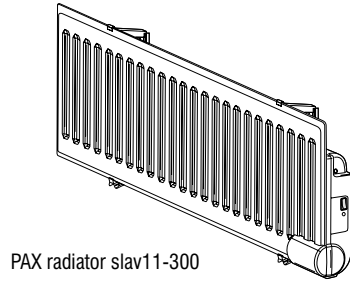

PAX 3000- slavutförande

PAX radiator slav11-300

PAX radiator slav22-300

Tekniska uppgifter.	SEG Nr RSK Nr	Transp. förp.	PAX Art nr	EAN kod
PAX Radiator slav 11-304 / 230 Höjd: 300, Längd: 400 230 V, 200 W	85 577 77	1	6277-7	 7 391477 627771
PAX Radiator slav 11-308 / 230 Höjd: 300, Längd: 800 230 V, 500 W	85 577 78	1	6277-8	 7 391477 627788
PAX Radiator slav 11-308 / 400 Höjd: 300, Längd: 800 400 V, 500 W	85 577 79	1	6277-9	 7 391477 627795
PAX Radiator slav 11-312 / 230 Höjd: 300, Längd: 1200 230 V, 800 W	85 577 80	1	6278-0	 7 391477 627801
PAX Radiator slav 11-312 / 400 Höjd: 300, Längd: 1200 400 V, 800 W	85 577 81	1	6278-1	 7 391477 627818
PAX Radiator slav 11-316 / 230 Höjd: 300, Längd: 1600 230 V, 1000 W	85 577 82	1	6278-2	 7 391477 627825
PAX Radiator slav 11-316 / 400 Höjd: 300, Längd: 1600 400 V, 1000 W	85 577 83	1	6278-3	 7 391477 627832
PAX Radiator slav 22-304 / 230 Höjd: 300, Längd: 400 230 V, 500 W	85 577 84	1	6278-4	 7 391477 627849
PAX Radiator slav 22-304 / 400 Höjd: 300, Längd: 400 400 V, 500 W	85 577 85	1	6278-5	 7 391477 627856
PAX Radiator slav 22-308 / 230 Höjd: 300, Längd: 800 230 V, 800 W	85 577 86	1	6278-6	 7 391477 627863
PAX Radiator slav 22-308 / 400 Höjd: 300, Längd: 800 400 V, 800 W	85 577 87	1	6278-7	 7 391477 627870
PAX Radiator slav 22-310 / 230 Höjd: 300, Längd: 1000 230 V, 1000 W	85 577 88	1	6278-8	 7 391477 627887
PAX Radiator slav 22-310 / 400 Höjd: 300, Längd: 1000 400 V, 1000 W	85 577 89	1	6278-9	 7 391477 627894
PAX Radiator slav 22-312 / 230 Höjd: 300, Längd: 1200 230 V, 1200 W	85 577 90	1	6279-0	 7 391477 627900
PAX Radiator slav 22-312 / 400 Höjd: 300, Längd: 1200 400 V, 1200 W	85 577 91	1	6279-1	 7 391477 627917

PAX Oljefyllda elradiatorer

Tekniska uppgifter.

SEG Nr
RSK Nr

Transp.
förp.

PAX
Art nr

EAN kod

PAX radiator slav22-500

PAX Radiator slav 22-505 / 400
Höjd: 500, Längd: 500
400 V, 800 W