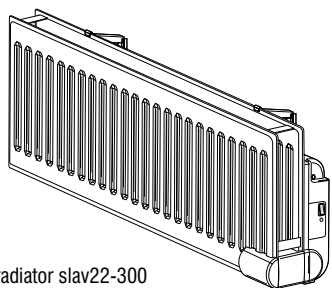

PAX Oljefyllda elradiatorer

Tekniska uppgifter.

SEG Nr
RSK Nr

Transp.
förp.

PAX
Art nr

EAN kod

PAX radiator slav22-300