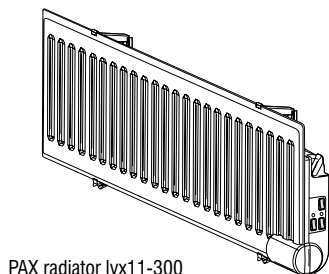

**PAX 3000- lyxutförande**

PAX radiator lyx11-300

Tekniska uppgifter.

SEG Nr  
RSK NrTransp.  
förp.PAX  
Art nr

EAN kod

PAX Radiator lyx 11-304 / 230  
Höjd: 300, Längd: 400  
230 V, 200 W

85 578 28

1 6282-8

7 391477 628280

PAX Radiator lyx 11-308 / 230  
Höjd: 300, Längd: 800  
230 V, 500 W

85 577 39

1 6273-9

7 391477 627399

PAX Radiator lyx 11-308 / 400  
Höjd: 300, Längd: 800  
400 V, 500 W

85 577 40

1 6274-0